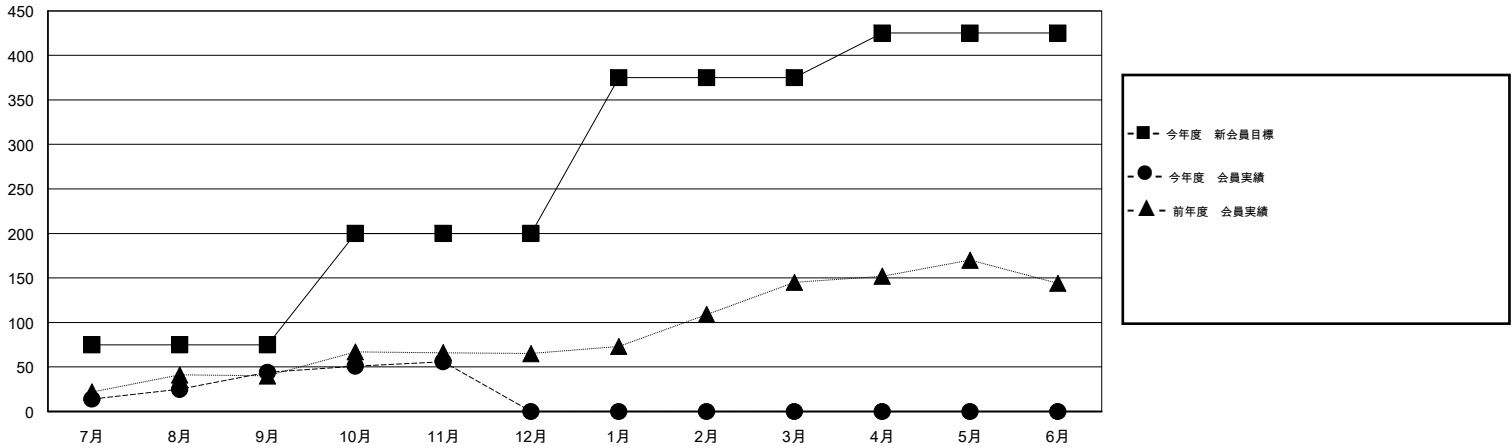

MONTHLY MEMBERSHIP PROGRESS REPORT

District 332 C

Results as of: 11/30/2015

GMT: Masayuki Kaneko

地域 JAPAN

GMT会則地域 5-Jap

クラブ				
結果 : 2015-2016				
四半期	新クラブ目標	新クラブ	解散クラブ	純増 / 減
7月/8月/9月	0	0	0	0
10月/11月/12月	0	0	0	0
1月/2月/3月	2	0	0	0
4月/5月/6月	0	0	0	0

名				
結果 : 2015-2016				
四半期	新会員目標	チャーターメン バー / 新会員	退会者	純増 / 減
7月/8月/9月	75	73	29	44
10月/11月/12月	125	19	7	12
1月/2月/3月	175	0	0	0
4月/5月/6月	50	0	0	0

新クラブ目標及び実績累計

会員目標及び実績累計

解散クラブ: 0	34 CLUBS OF 68 一名以上の新会員を登録	男女別	
退会者		男性	1,342 (71.50%)
物故会員 3	健康診断データはこちら	女性	535 (28.50%)
クラブ解散 0		家族会員	900
その他 33		世帯主	409
合計 36		世帯主以外	491